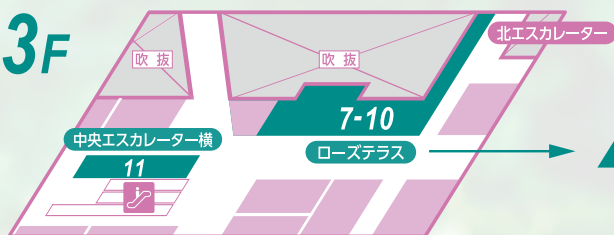

2 LIRIO(リリオ) 5.8 Wed. - 5.14 Tue.

3 SELALY(セラリー) 5.10 Fri. - 5.12 Sun. / AQUA AQUA(アクア・アクア) 5.15 Wed. - 5.21 Tue.

4 MIMC(エムアイエムシー) 5.8 Wed. - 5.14 Tue. / コンダンセバリ 5.15 Wed. - 5.21 Tue.

5 よーじや 5.8 Wed. - 5.21 Tue.

6 mirari(ミラリ) 5.8 Wed. - 5.14 Tue. / ICOR(イコ) 5.15 Wed. - 5.21 Tue.

3F